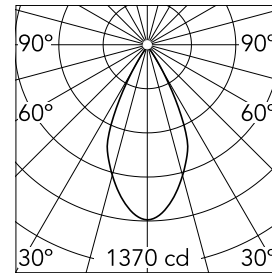

### Optical

<b>Lighting type</b>	Direct
<b>LED type</b>	LED array
<b>Light distribution</b>	Symmetric
<b>Optical type</b>	Flood
<b>Beam angle (°)</b>	50
<b>Beam angle C90-270 (°)</b>	50
<b>Efficiency (lm/W)</b>	47

Beam Angle: 50°		
h(m)	E(lx)	D(m)
1	1370	0.93
2	343	1.86
3	152	2.79
4	86	3.72
5	55	4.65

Luminous flux luminaire  
815 lm (EXTREME CUT OFF)

### Physical

<b>Color</b>	Black
<b>Orientation</b>	Fixed
<b>Weight (kg)</b>	0.88
<b>Spot diameter (mm)</b>	145