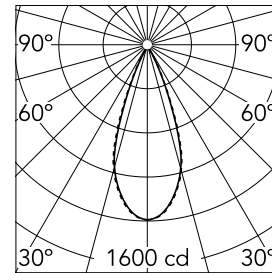

### Optical

<b>Lighting type</b>	Direct
<b>LED type</b>	LED array
<b>Light distribution</b>	Symmetric
<b>Optical type</b>	Flood
<b>Beam angle (°)</b>	40
<b>Beam angle C90-270 (°)</b>	40

<b>Beam Angle: 40°</b>		
<b>h(m)</b>	<b>E(lx)</b>	<b>D(m)</b>
1	1600	0.72
2	400	1.44
3	178	2.16
4	100	2.88
5	64	3.60

### Physical

<b>Color</b>	Blue
<b>Orientation</b>	Fixed
<b>Weight (kg)</b>	0.84
<b>Spot diameter (mm)</b>	105