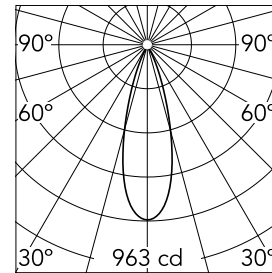

### Optical

<b>Lighting type</b>	Direct
<b>LED type</b>	Power LED
<b>Light distribution</b>	Symmetric
<b>Optical type</b>	Flood
<b>Beam angle (°)</b>	31
<b>Beam angle C90-270 (°)</b>	31

<b>Beam Angle:</b>	31°		
<b>h(m)</b>	<b>E(lx)</b>	<b>D(m)</b>	
1	963	0.55	
2	241	1.10	
3	107	1.65	
4	60	2.20	
5	39	2.75	

### Physical

<b>Color</b>	White
<b>Orientation</b>	Adjustable
<b>Recessed depth (mm)</b>	102
<b>Weight (kg)</b>	0.24
<b>Tilt (°)</b>	20