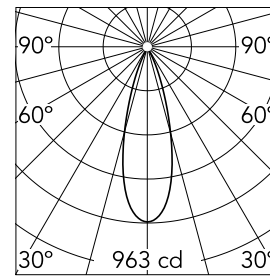

### Optical

<b>Lighting type</b>	Direct
<b>LED type</b>	Power LED
<b>Light distribution</b>	Symmetric
<b>Optical type</b>	Flood
<b>Beam angle (°)</b>	33

<b>Beam Angle:</b>	31°	
<b>h(m)</b>	<b>E(lx)</b>	<b>D(m)</b>
1	963	0.55
2	241	1.10
3	107	1.65
4	60	2.20
5	39	2.75