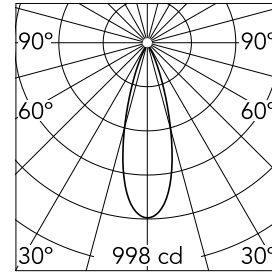

### Optical

<b>Lighting type</b>	Direct
<b>LED type</b>	Power LED
<b>Light distribution</b>	Symmetric
<b>Optical type</b>	Flood
<b>Beam angle (°)</b>	31
<b>Beam angle C90-270 (°)</b>	31

Beam Angle: 31°

h(m)	E(lx)	D(m)
1	998	0.55
2	249	1.10
3	111	1.65
4	62	2.20
5	40	2.75

### Physical

<b>Color</b>	White
<b>Orientation</b>	Adjustable
<b>Recessed depth (mm)</b>	102
<b>Weight (kg)</b>	0.24
<b>Tilt (°)</b>	20