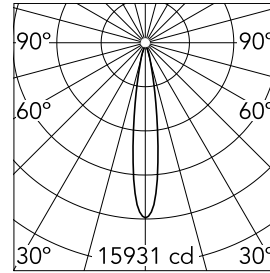

### Optical

<b>Lighting type</b>	Direct
<b>LED type</b>	LED array
<b>Light distribution</b>	Symmetric
<b>Optical type</b>	Spot
<b>Beam angle (°)</b>	16°
<b>Beam angle C90-270 (°)</b>	16°

<b>Beam Angle:</b>	16°		
<b>h(m)</b>	<b>E(lx)</b>	<b>D(m)</b>	
1	15931	0.28	
2	3983	0.56	
3	1770	0.84	
4	996	1.12	
5	637	1.40	

### Physical

<b>Color</b>	Black
<b>Orientation</b>	Adjustable
<b>Recessed depth (mm)</b>	160
<b>Weight (kg)</b>	0.50
<b>Tilt (°)</b>	40