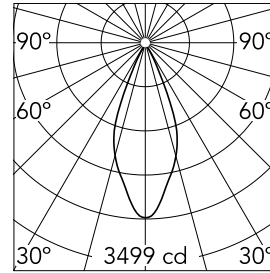

### Optical

<b>Lighting type</b>	Direct
<b>LED type</b>	LED array
<b>Light distribution</b>	Symmetric
<b>Optical type</b>	Flood
<b>Beam angle (°)</b>	41
<b>Beam angle C90-270 (°)</b>	41

<b>Beam Angle:</b>	41°		
<b>h(m)</b>	<b>E(lx)</b>	<b>D(m)</b>	
1	3499	0.75	
2	875	1.50	
3	389	2.25	
4	219	3.00	
5	140	3.75	

### Physical

<b>Color</b>	Black
<b>Orientation</b>	Adjustable
<b>Recessed depth (mm)</b>	160
<b>Weight (kg)</b>	0.56
<b>Tilt (°)</b>	40