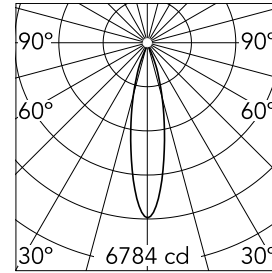

### Optical

<b>Lighting type</b>	Direct
<b>LED type</b>	LED array
<b>Light distribution</b>	Symmetric
<b>Optical type</b>	Medium
<b>Beam angle (°)</b>	22
<b>Beam angle C90-270 (°)</b>	22

<b>Beam Angle:</b>	22°		
<b>h(m)</b>	<b>E(lx)</b>	<b>D(m)</b>	
1	6784	0.39	
2	1696	0.79	
3	754	1.18	
4	424	1.58	
5	271	1.97	

### Physical

<b>Color</b>	Black
<b>Orientation</b>	Adjustable
<b>Recessed depth (mm)</b>	160
<b>Weight (kg)</b>	0.56
<b>Tilt (°)</b>	40