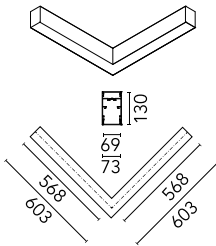

### Optical

<b>Lighting type</b>	Indirect, Direct
<b>LED type</b>	Top LED
<b>Light distribution</b>	Symmetric
<b>Optical type</b>	Diffused light
<b>Beam angle (°)</b>	102
<b>Beam angle C90-270 (°)</b>	106

Beam Angle DIR: 102°

h(m)	E(lx)	D(m)
1	1036	2.45
2	259	4.90
3	115	7.34
4	65	9.79
5	41	12.24

Luminous flux luminaire  
4137 lm

### Physical

<b>Color</b>	White
<b>Orientation</b>	Fixed
<b>Weight (kg)</b>	4.10