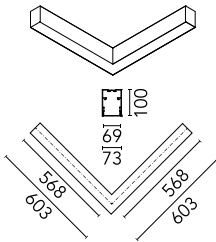

### Optical

<b>Lighting type</b>	Direct
<b>LED type</b>	Top LED
<b>Light distribution</b>	Symmetric
<b>Optical type</b>	Diffused light
<b>Beam angle (°)</b>	102
<b>Beam angle C90-270 (°)</b>	106

Beam Angle: 102°

	h(m)	E(lx)	D(m)
1	1036	2.45	
2	259	4.90	
3	115	7.34	
4	65	9.79	
5	41	12.24	

Luminous flux luminaire  
2733 lm