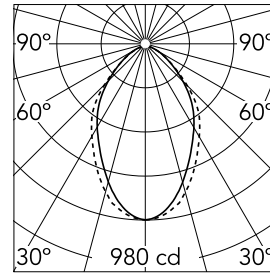

### Optical

<b>Lighting type</b>	Direct
<b>LED type</b>	Top LED
<b>Light distribution</b>	Symmetric
<b>Optical type</b>	Diffused light
<b>Beam angle (°)</b>	67
<b>Beam angle C90-270 (°)</b>	76

Beam Angle: 67°

h(m)	E(lx)	D(m)
1	980	1.33
2	245	2.66
3	109	3.99
4	61	5.32
5	39	6.65

Luminous flux luminaire  
1511 lm

### Physical

<b>Color</b>	White
<b>Orientation</b>	Fixed
<b>Weight (kg)</b>	4.10