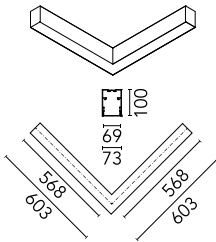

### Optical

<b>Lighting type</b>	Direct
<b>LED type</b>	Top LED
<b>Light distribution</b>	Symmetric
<b>Optical type</b>	Diffused light
<b>Beam angle (°)</b>	67
<b>Beam angle C90-270 (°)</b>	76

Beam Angle: 67°

h(m)	E(lx)	D(m)
1	980	1.33
2	245	2.66
3	109	3.99
4	61	5.32
5	39	6.65

Luminous flux luminaire  
1511 lm

### Physical

<b>Color</b>	White
<b>Orientation</b>	Fixed
<b>Weight (kg)</b>	4.10