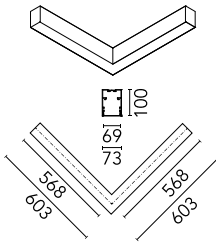

### Optical

<b>Lighting type</b>	Direct
<b>LED type</b>	Top LED
<b>Light distribution</b>	Symmetric
<b>Optical type</b>	Diffused light
<b>Beam angle (°)</b>	102
<b>Beam angle C90-270 (°)</b>	106

Beam Angle: 102°

	h(m)	E(lx)	D(m)
1	957	2.45	
2	239	4.90	
3	106	7.34	
4	60	9.79	
5	38	12.24	

Luminous flux luminaire  
2524 lm