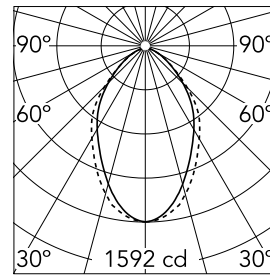

### Optical

<b>Lighting type</b>	Direct
<b>LED type</b>	Top LED
<b>Light distribution</b>	Symmetric
<b>Optical type</b>	Diffused light
<b>Beam angle (°)</b>	67
<b>Beam angle C90-270 (°)</b>	76

Beam Angle: 67°

h(m)	E(lx)	D(m)
1	1592	1.33
2	398	2.66
3	177	3.99
4	100	5.32
5	64	6.65

Luminous flux luminaire  
2454 lm

### Physical

<b>Color</b>	Black
<b>Orientation</b>	Fixed
<b>Weight (kg)</b>	7.40
<b>Length (mm)</b>	1690