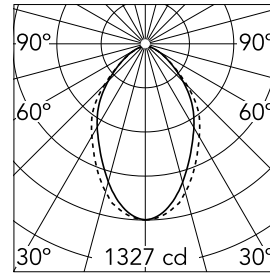

### Optical

<b>Lighting type</b>	Direct
<b>LED type</b>	Top LED
<b>Light distribution</b>	Symmetric
<b>Optical type</b>	Diffused light
<b>Beam angle (°)</b>	67
<b>Beam angle C90-270 (°)</b>	76

Beam Angle: 67°

h(m)	E(lx)	D(m)
1	1327	1.33
2	332	2.66
3	147	3.99
4	83	5.32
5	53	6.65

Luminous flux luminaire  
2045 lm

### Physical

<b>Color</b>	Anodized Grey
<b>Orientation</b>	Fixed
<b>Weight (kg)</b>	6.60
<b>Length (mm)</b>	1405