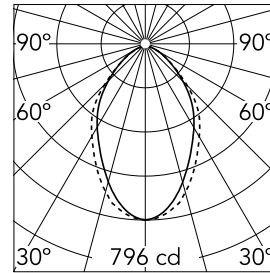

### Optical

<b>Lighting type</b>	Direct
<b>LED type</b>	Top LED
<b>Light distribution</b>	Symmetric
<b>Optical type</b>	Diffused light
<b>Beam angle (°)</b>	67
<b>Beam angle C90-270 (°)</b>	76

Beam Angle: 67°

h(m)	E(lx)	D(m)
1	796	1.33
2	199	2.66
3	88	3.99
4	50	5.32
5	32	6.65

Luminous flux luminaire  
1227 lm

### Physical

<b>Color</b>	White
<b>Orientation</b>	Fixed
<b>Weight (kg)</b>	4.30
<b>Length (mm)</b>	845