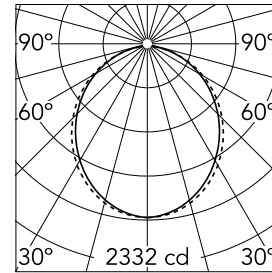

### Optical

<b>Lighting type</b>	Direct
<b>LED type</b>	Top LED
<b>Light distribution</b>	Symmetric
<b>Optical type</b>	Diffused light
<b>Beam angle (°)</b>	102
<b>Beam angle C90-270 (°)</b>	106

Beam Angle: 102°

h(m)	E(lx)	D(m)
1	2332	2.45
2	583	4.90
3	259	7.34
4	146	9.79
5	93	12.24

Luminous flux luminaire  
6149 lm

### Physical

<b>Color</b>	White
<b>Orientation</b>	Fixed
<b>Weight (kg)</b>	11
<b>Length (mm)</b>	2530