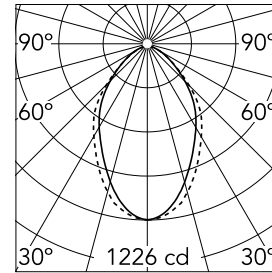

### Optical

<b>Lighting type</b>	Direct
<b>LED type</b>	Top LED
<b>Light distribution</b>	Symmetric
<b>Optical type</b>	Diffused light
<b>Beam angle (°)</b>	67
<b>Beam angle C90-270 (°)</b>	76

Beam Angle: 67°

h(m) E(lx) D(m)

1 1226 1.33

2 306 2.66

3 136 3.99

4 77 5.32

5 49 6.65

Luminous flux luminaire  
1888 lm

### Physical

<b>Color</b>	Black
<b>Orientation</b>	Fixed
<b>Weight (kg)</b>	6.60
<b>Length (mm)</b>	1405