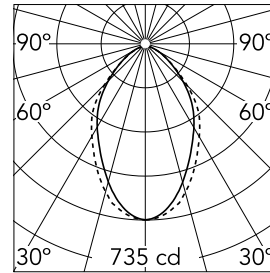

### Optical

<b>Lighting type</b>	Direct
<b>LED type</b>	Top LED
<b>Light distribution</b>	Symmetric
<b>Optical type</b>	Diffused light
<b>Beam angle (°)</b>	67
<b>Beam angle C90-270 (°)</b>	76

Beam Angle: 67°

h(m)	E(lx)	D(m)
1	735	1.33
2	184	2.66
3	82	3.99
4	46	5.32
5	29	6.65

Luminous flux luminaire  
1133 lm

### Physical

<b>Color</b>	White
<b>Orientation</b>	Fixed
<b>Weight (kg)</b>	4.30
<b>Length (mm)</b>	845