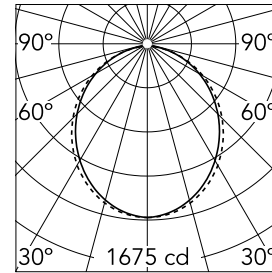

### Optical

<b>Lighting type</b>	Direct
<b>LED type</b>	Top LED
<b>Light distribution</b>	Symmetric
<b>Optical type</b>	Diffused light
<b>Beam angle (°)</b>	102
<b>Beam angle C90-270 (°)</b>	106

Beam Angle: 102°

h(m)	E(lx)	D(m)
1	1675	2.45
2	419	4.90
3	186	7.34
4	105	9.79
5	67	12.24

Luminous flux luminaire  
4417 lm

### Physical

<b>Color</b>	White
<b>Orientation</b>	Fixed
<b>Weight (kg)</b>	8.10
<b>Length (mm)</b>	1970