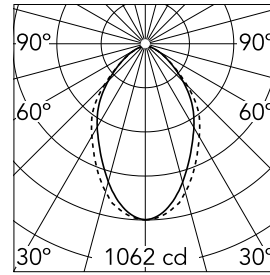

### Main specifications

<b>Lamp category</b>	LED	<b>Mountings</b>	Surface
<b>Power (W)</b>	23.1W/m	<b>Environment</b>	Indoor
<b>CCT (K)</b>	4000K		
<b>CRI</b>	80		
<b>Net lumen (lm)</b>	1636		

### Optical

<b>Lighting type</b>	Direct
<b>LED type</b>	Top LED
<b>Light distribution</b>	Symmetric
<b>Optical type</b>	Diffused light
<b>Beam angle (°)</b>	67
<b>Beam angle C90-270 (°)</b>	76

<b>Beam Angle:</b>	67°		
<b>h(m)</b>	<b>E(lx)</b>	<b>D(m)</b>	
1	1062	1.33	
2	265	2.66	
3	118	3.99	
4	66	5.32	
5	42	6.65	

### Physical

<b>Color</b>	Black
<b>Orientation</b>	Fixed
<b>Weight (kg)</b>	5
<b>Length (mm)</b>	1125