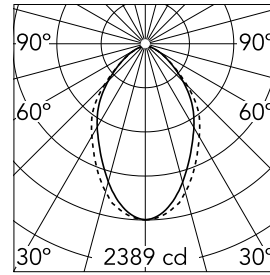

### Optical

<b>Lighting type</b>	Direct
<b>LED type</b>	Top LED
<b>Light distribution</b>	Symmetric
<b>Optical type</b>	Diffused light
<b>Beam angle (°)</b>	67
<b>Beam angle C90-270 (°)</b>	76

<b>Beam Angle:</b>	67°	
<b>h(m)</b>	<b>E(lx)</b>	<b>D(m)</b>
1	2389	1.33
2	597	2.66
3	265	3.99
4	149	5.32
5	96	6.65

### Physical

<b>Color</b>	White
<b>Orientation</b>	Fixed
<b>Weight (kg)</b>	11
<b>Length (mm)</b>	2530