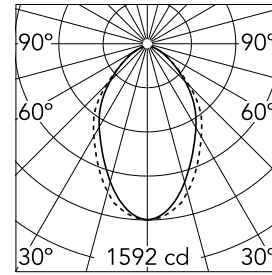

### Optical

<b>Lighting type</b>	Direct
<b>LED type</b>	Top LED
<b>Light distribution</b>	Symmetric
<b>Optical type</b>	Diffused light
<b>Beam angle (°)</b>	67
<b>Beam angle C90-270 (°)</b>	76

<b>Beam Angle:</b>	67°		
<b>h(m)</b>	<b>E(lx)</b>	<b>D(m)</b>	
1	1592	1.33	
2	398	2.66	
3	177	3.99	
4	100	5.32	
5	64	6.65	

### Physical

<b>Color</b>	White
<b>Orientation</b>	Fixed
<b>Recessed depth (mm)</b>	135
<b>Weight (kg)</b>	7.40
<b>Length (mm)</b>	1690