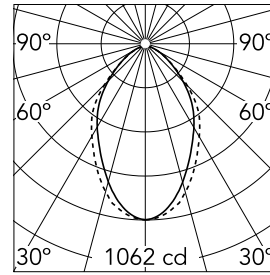

### Optical

<b>Lighting type</b>	Direct
<b>LED type</b>	Top LED
<b>Light distribution</b>	Symmetric
<b>Optical type</b>	Diffused light
<b>Beam angle (°)</b>	67
<b>Beam angle C90-270 (°)</b>	76

Beam Angle: 67°

	h(m)	E(lx)	D(m)
1	1062	1.33	
2	265	2.66	
3	118	3.99	
4	66	5.32	
5	42	6.65	

Luminous flux luminaire  
1636 lm