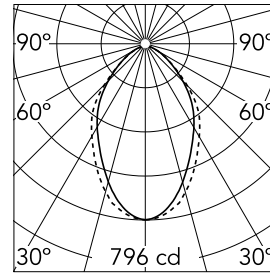

### Optical

<b>Lighting type</b>	Direct
<b>LED type</b>	Top LED
<b>Light distribution</b>	Symmetric
<b>Optical type</b>	Diffused light
<b>Beam angle (°)</b>	67
<b>Beam angle C90-270 (°)</b>	76

Beam Angle: 67°

h(m)	E(lx)	D(m)
1	796	1.33
2	199	2.66
3	88	3.99
4	50	5.32
5	32	6.65

Luminous flux luminaire  
1227 lm

### Physical

<b>Color</b>	White
<b>Orientation</b>	Fixed
<b>Recessed depth (mm)</b>	135
<b>Weight (kg)</b>	4.30
<b>Length (mm)</b>	845