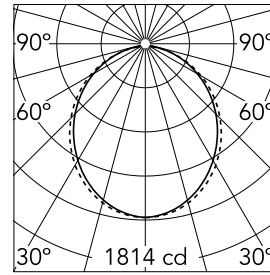

### Optical

<b>Lighting type</b>	Direct
<b>LED type</b>	Top LED
<b>Light distribution</b>	Symmetric
<b>Optical type</b>	Diffused light
<b>Beam angle (°)</b>	102
<b>Beam angle C90-270 (°)</b>	106

Luminous flux luminaire  
4783 lm

Beam Angle: 102°

	h(m)	E(lx)	D(m)
1	1814	2.45	
2	453	4.90	
3	202	7.34	
4	113	9.79	
5	73	12.24	

### Physical

<b>Color</b>	White
<b>Orientation</b>	Fixed
<b>Recessed depth (mm)</b>	135
<b>Weight (kg)</b>	8.10
<b>Length (mm)</b>	1970