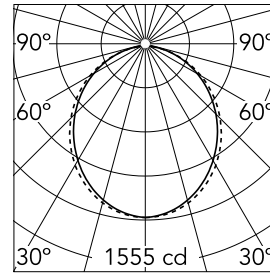

### Optical

<b>Lighting type</b>	Direct
<b>LED type</b>	Top LED
<b>Light distribution</b>	Symmetric
<b>Optical type</b>	Diffused light
<b>Beam angle (°)</b>	102
<b>Beam angle C90-270 (°)</b>	106

Beam Angle: 102°

h(m)	E(lx)	D(m)
1	1555	2.45
2	389	4.90
3	173	7.34
4	97	9.79
5	62	12.24

Luminous flux luminaire  
4100 lm

### Physical

<b>Color</b>	White
<b>Orientation</b>	Fixed
<b>Recessed depth (mm)</b>	135
<b>Weight (kg)</b>	7.40
<b>Length (mm)</b>	1690