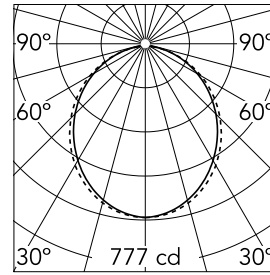

### Optical

<b>Lighting type</b>	Direct
<b>LED type</b>	Top LED
<b>Light distribution</b>	Symmetric
<b>Optical type</b>	Diffused light
<b>Beam angle (°)</b>	102
<b>Beam angle C90-270 (°)</b>	106

Beam Angle: 102°

h(m)	E(lx)	D(m)
1	777	2.45
2	194	4.90
3	86	7.34
4	49	9.79
5	31	12.24

Luminous flux luminaire  
2050 lm

### Physical

<b>Color</b>	Black
<b>Orientation</b>	Fixed
<b>Recessed depth (mm)</b>	135
<b>Weight (kg)</b>	4.30
<b>Length (mm)</b>	845