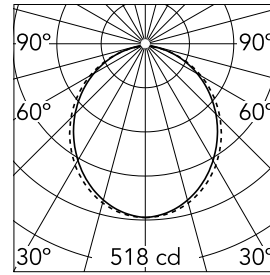

### Optical

<b>Lighting type</b>	Direct
<b>LED type</b>	Top LED
<b>Light distribution</b>	Symmetric
<b>Optical type</b>	Diffused light
<b>Beam angle (°)</b>	102
<b>Beam angle C90-270 (°)</b>	106

Beam Angle: 102°

h(m)	E(lx)	D(m)
1	518	2.45
2	130	4.90
3	58	7.34
4	32	9.79
5	21	12.24

Luminous flux luminaire  
1367 lm

### Physical

<b>Color</b>	White
<b>Orientation</b>	Fixed
<b>Recessed depth (mm)</b>	135
<b>Weight (kg)</b>	3.60
<b>Length (mm)</b>	565