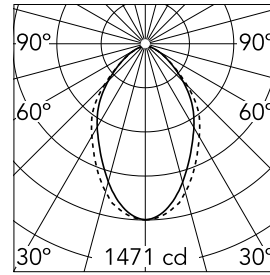

### Optical

<b>Lighting type</b>	Direct
<b>LED type</b>	Top LED
<b>Light distribution</b>	Symmetric
<b>Optical type</b>	Diffused light
<b>Beam angle (°)</b>	67
<b>Beam angle C90-270 (°)</b>	76

Beam Angle: 67°

h(m)	E(lx)	D(m)
1	1471	1.33
2	368	2.66
3	163	3.99
4	92	5.32
5	59	6.65

Luminous flux luminaire  
2266 lm

### Physical

<b>Color</b>	White
<b>Orientation</b>	Fixed
<b>Recessed depth (mm)</b>	135
<b>Weight (kg)</b>	7.40
<b>Length (mm)</b>	1690