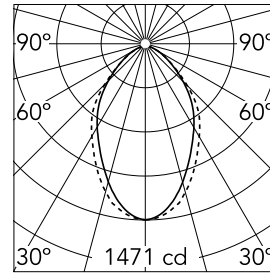

### Optical

<b>Lighting type</b>	Direct
<b>LED type</b>	Top LED
<b>Light distribution</b>	Symmetric
<b>Optical type</b>	Diffused light
<b>Beam angle (°)</b>	67
<b>Beam angle C90-270 (°)</b>	76

Beam Angle: 67°

h(m) E(lx) D(m)

1 1471 1.33

2 368 2.66

3 163 3.99

4 92 5.32

5 59 6.65

Luminous flux luminaire  
2266 lm

### Physical

<b>Color</b>	Black
<b>Orientation</b>	Fixed
<b>Recessed depth (mm)</b>	135
<b>Weight (kg)</b>	7.40
<b>Length (mm)</b>	1690