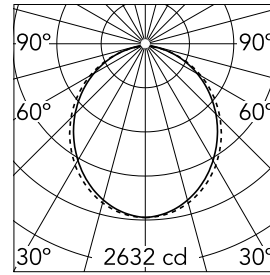

### Optical

<b>Lighting type</b>	Direct
<b>LED type</b>	Top LED
<b>Light distribution</b>	Symmetric
<b>Optical type</b>	Diffused light
<b>Beam angle (°)</b>	102
<b>Beam angle C90-270 (°)</b>	106

Beam Angle: 102°

h(m)	E(lx)	D(m)
1	2632	2.45
2	658	4.90
3	292	7.34
4	165	9.79
5	105	12.24

Luminous flux luminaire  
6942 lm

### Physical

<b>Color</b>	White
<b>Orientation</b>	Fixed
<b>Recessed depth (mm)</b>	135
<b>Weight (kg)</b>	13.6
<b>Length (mm)</b>	3095