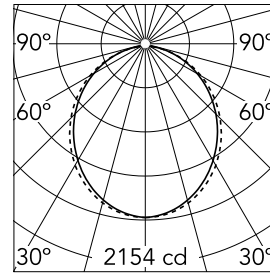

### Optical

<b>Lighting type</b>	Direct
<b>LED type</b>	Top LED
<b>Light distribution</b>	Symmetric
<b>Optical type</b>	Diffused light
<b>Beam angle (°)</b>	102
<b>Beam angle C90-270 (°)</b>	106

Beam Angle: 102°

h(m)	E(lx)	D(m)
1	2154	2.45
2	538	4.90
3	239	7.34
4	135	9.79
5	86	12.24

Luminous flux luminaire  
5680 lm