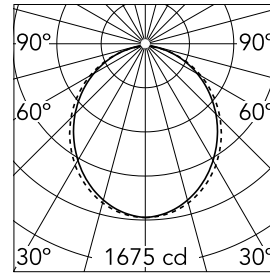

### Optical

<b>Lighting type</b>	Direct
<b>LED type</b>	Top LED
<b>Light distribution</b>	Symmetric
<b>Optical type</b>	Diffused light
<b>Beam angle (°)</b>	102
<b>Beam angle C90-270 (°)</b>	106

Beam Angle: 102°

h(m) E(lx) D(m)

1	1675	2.45
2	419	4.90
3	186	7.34
4	105	9.79
5	67	12.24

Luminous flux luminaire  
4417 lm

### Physical

<b>Color</b>	White
<b>Orientation</b>	Fixed
<b>Recessed depth (mm)</b>	135
<b>Weight (kg)</b>	8.10
<b>Length (mm)</b>	1970