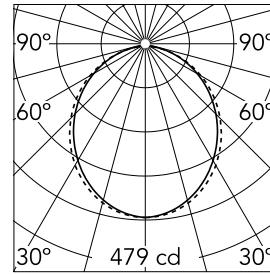

### Optical

<b>Lighting type</b>	Direct
<b>LED type</b>	Top LED
<b>Light distribution</b>	Symmetric
<b>Optical type</b>	Diffused light
<b>Beam angle (°)</b>	102
<b>Beam angle C90-270 (°)</b>	106

Beam Angle: 102°

h(m)	E(lx)	D(m)
1	479	2.45
2	120	4.90
3	53	7.34
4	30	9.79
5	19	12.24

Luminous flux luminaire  
1262 lm

### Physical

<b>Color</b>	White
<b>Orientation</b>	Fixed
<b>Recessed depth (mm)</b>	135
<b>Weight (kg)</b>	3.60
<b>Length (mm)</b>	565