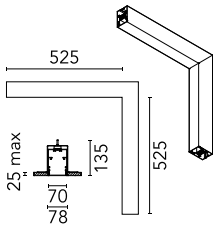

### Optical

<b>Lighting type</b>	Direct
<b>LED type</b>	Top LED
<b>Light distribution</b>	Symmetric
<b>Optical type</b>	Diffused light
<b>Beam angle (°)</b>	102
<b>Beam angle C90-270 (°)</b>	106

Beam Angle: 102°

	h(m)	E(lx)	D(m)
1	957	2.45	
2	239	4.90	
3	106	7.34	
4	60	9.79	
5	38	12.24	

Luminous flux luminaire  
2524 lm

### Physical

<b>Color</b>	White
<b>Orientation</b>	Fixed
<b>Recessed depth (mm)</b>	135
<b>Weight (kg)</b>	4.10