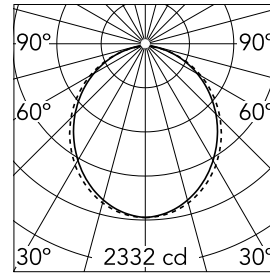

### Optical

<b>Lighting type</b>	Direct
<b>LED type</b>	Top LED
<b>Light distribution</b>	Symmetric
<b>Optical type</b>	Diffused light
<b>Beam angle (°)</b>	102
<b>Beam angle C90-270 (°)</b>	106

Beam Angle: 102°

h(m)	E(lx)	D(m)
1	2332	2.45
2	583	4.90
3	259	7.34
4	146	9.79
5	93	12.24

Luminous flux luminaire  
6149 lm

### Physical

<b>Color</b>	White
<b>Orientation</b>	Fixed
<b>Recessed depth (mm)</b>	135
<b>Weight (kg)</b>	11
<b>Length (mm)</b>	2530