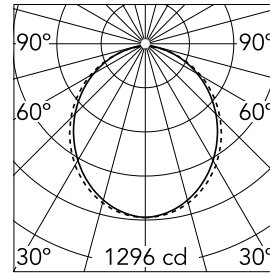

### Optical

<b>Lighting type</b>	Direct
<b>LED type</b>	Top LED
<b>Light distribution</b>	Symmetric
<b>Optical type</b>	Diffused light
<b>Beam angle (°)</b>	102
<b>Beam angle C90-270 (°)</b>	106

Beam Angle: 102°

h(m)	E(lx)	D(m)
1	1296	2.45
2	324	4.90
3	144	7.34
4	81	9.79
5	52	12.24

Luminous flux luminaire  
3416 lm

### Physical

<b>Color</b>	White
<b>Orientation</b>	Fixed
<b>Recessed depth (mm)</b>	135
<b>Weight (kg)</b>	6.60
<b>Length (mm)</b>	1405