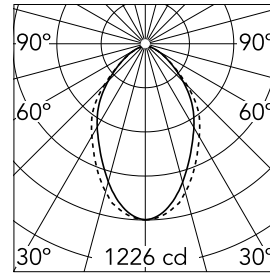

### Optical

<b>Lighting type</b>	Direct
<b>LED type</b>	Top LED
<b>Light distribution</b>	Symmetric
<b>Optical type</b>	Diffused light
<b>Beam angle (°)</b>	67
<b>Beam angle C90-270 (°)</b>	76

<b>Beam Angle:</b>	67°	
<b>h(m)</b>	<b>E(lx)</b>	<b>D(m)</b>
1	1226	1.33
2	306	2.66
3	136	3.99
4	77	5.32
5	49	6.65

### Physical

<b>Color</b>	White
<b>Orientation</b>	Fixed
<b>Recessed depth (mm)</b>	135
<b>Weight (kg)</b>	6.60
<b>Length (mm)</b>	1405