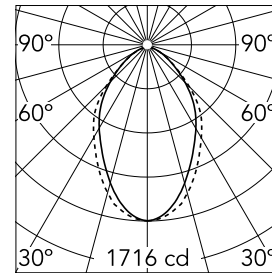

### Optical

<b>Lighting type</b>	Direct
<b>LED type</b>	Top LED
<b>Light distribution</b>	Symmetric
<b>Optical type</b>	Diffused light
<b>Beam angle (°)</b>	67
<b>Beam angle C90-270 (°)</b>	76

<b>Beam Angle: 67°</b>		
<b>h(m)</b>	<b>E(lx)</b>	<b>D(m)</b>
1	1716	1.33
2	429	2.66
3	191	3.99
4	107	5.32
5	69	6.65

### Physical

<b>Color</b>	White
<b>Orientation</b>	Fixed
<b>Recessed depth (mm)</b>	135
<b>Weight (kg)</b>	8.10
<b>Length (mm)</b>	1970