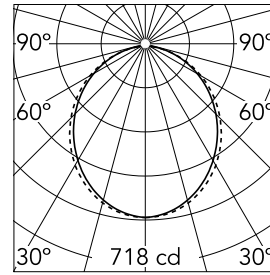

### Optical

<b>Lighting type</b>	Direct
<b>LED type</b>	Top LED
<b>Light distribution</b>	Symmetric
<b>Optical type</b>	Diffused light
<b>Beam angle (°)</b>	102
<b>Beam angle C90-270 (°)</b>	106

Beam Angle: 102°

h(m)	E(lx)	D(m)
1	718	2.45
2	179	4.90
3	80	7.34
4	45	9.79
5	29	12.24

Luminous flux luminaire  
1893 lm

### Physical

<b>Color</b>	White
<b>Orientation</b>	Fixed
<b>Recessed depth (mm)</b>	135
<b>Weight (kg)</b>	4.30
<b>Length (mm)</b>	845