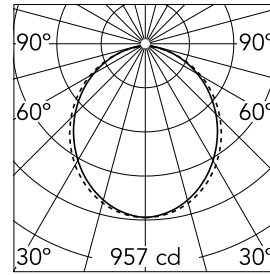

### Optical

<b>Lighting type</b>	Direct
<b>LED type</b>	Top LED
<b>Light distribution</b>	Symmetric
<b>Optical type</b>	Diffused light
<b>Beam angle (°)</b>	102
<b>Beam angle C90-270 (°)</b>	106

Beam Angle: 102°

h(m)	E(lx)	D(m)
1	957	2.45
2	239	4.90
3	106	7.34
4	60	9.79
5	38	12.24

Luminous flux luminaire  
2524 lm

### Physical

<b>Color</b>	White
<b>Orientation</b>	Fixed
<b>Recessed depth (mm)</b>	135
<b>Weight (kg)</b>	5
<b>Length (mm)</b>	1125