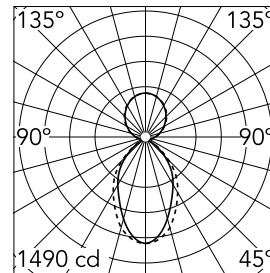

Beam Angle DIR: 75°

h(m)	E(lx)	D(m)
1	1490	1.25
2	373	2.50
3	166	3.76
4	93	5.01
5	60	6.26

Luminous flux luminaire  
4135 lm

### Physical

<b>Color</b>	White
<b>Orientation</b>	Fixed
<b>Weight (kg)</b>	5.75
<b>Length (mm)</b>	2530