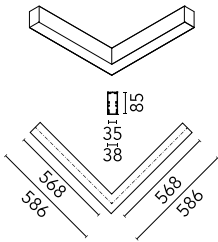

### Optical

<b>Lighting type</b>	Direct
<b>LED type</b>	Top LED
<b>Light distribution</b>	Symmetric
<b>Optical type</b>	Diffused light
<b>Beam angle (°)</b>	110
<b>Beam angle C90-270 (°)</b>	110

Beam Angle: 107°

h(m)	E(lx)	D(m)
1	523	2.63
2	131	5.26
3	58	7.90
4	33	10.53
5	21	13.16

Luminous flux luminaire  
1424 lm

### Physical

<b>Color</b>	Black
<b>Orientation</b>	Fixed
<b>Weight (kg)</b>	3.16
<b>Length (mm)</b>	568