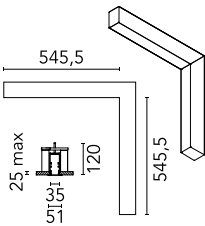

### Optical

<b>Lighting type</b>	Direct
<b>LED type</b>	Top LED
<b>Light distribution</b>	Symmetric
<b>Optical type</b>	Diffused light
<b>Beam angle (°)</b>	110
<b>Beam angle C90-270 (°)</b>	110

Beam Angle: 107°

	h(m)	E(lx)	D(m)
1	523	2.63	
2	131	5.26	
3	58	7.90	
4	33	10.53	
5	21	13.16	

Luminous flux luminaire  
1424 lm

### Physical

<b>Color</b>	White	<b>Length (mm)</b>	546
<b>Orientation</b>	Fixed		
<b>Trim</b>	yes		
<b>Recessed depth (mm)</b>	120		
<b>Weight (kg)</b>	3.16		