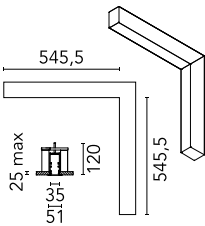

### Optical

<b>Lighting type</b>	Direct
<b>LED type</b>	Top LED
<b>Light distribution</b>	Symmetric
<b>Optical type</b>	Diffused light
<b>Beam angle (°)</b>	110
<b>Beam angle C90-270 (°)</b>	110

Beam Angle: 107°

	h(m)	E(lx)	D(m)
1	523	2.63	
2	131	5.26	
3	58	7.90	
4	33	10.53	
5	21	13.16	

Luminous flux luminaire  
1424 lm

### Physical

<b>Color</b>	Black	<b>Length (mm)</b>	546
<b>Orientation</b>	Fixed		
<b>Trim</b>	yes		
<b>Recessed depth (mm)</b>	120		
<b>Weight (kg)</b>	3.16		