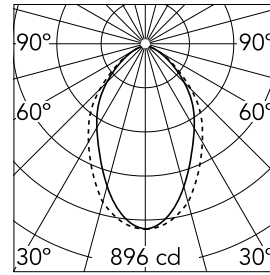

### Optical

<b>Lighting type</b>	Direct
<b>LED type</b>	Top LED
<b>Light distribution</b>	Symmetric
<b>Optical type</b>	Diffused light
<b>Beam angle (°)</b>	76
<b>Beam angle C90-270 (°)</b>	64

<b>Beam Angle:</b>	75°		
<b>h(m)</b>	<b>E(lx)</b>	<b>D(m)</b>	
1	896	1.25	
2	224	2.50	
3	100	3.76	
4	56	5.01	
5	36	6.26	

### Physical

<b>Color</b>	White	<b>Length (mm)</b>	1405
<b>Orientation</b>	Fixed		
<b>Trim</b>	yes		
<b>Recessed depth (mm)</b>	120		
<b>Weight (kg)</b>	3.19		