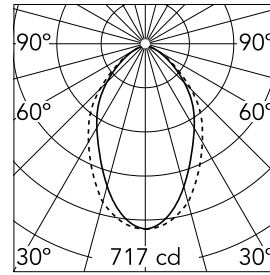

### Optical

<b>Lighting type</b>	Direct
<b>LED type</b>	Top LED
<b>Light distribution</b>	Symmetric
<b>Optical type</b>	Diffused light
<b>Beam angle (°)</b>	76
<b>Beam angle C90-270 (°)</b>	64

<b>Beam Angle:</b>	75°		
<b>h(m)</b>	<b>E(lx)</b>	<b>D(m)</b>	
1	717	1.25	
2	179	2.50	
3	80	3.76	
4	45	5.01	
5	29	6.26	

### Physical

<b>Color</b>	Anodized Grey	<b>Length (mm)</b>	1125
<b>Orientation</b>	Fixed		
<b>Trim</b>	yes		
<b>Recessed depth (mm)</b>	120		
<b>Weight (kg)</b>	2.56		