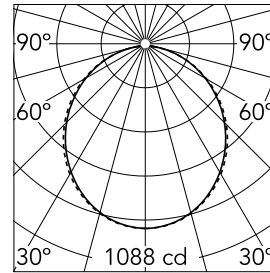

### Optical

<b>Lighting type</b>	Direct
<b>LED type</b>	Top LED
<b>Light distribution</b>	Symmetric
<b>Optical type</b>	Diffused light
<b>Beam angle (°)</b>	110
<b>Beam angle C90-270 (°)</b>	110

<b>Beam Angle: 107°</b>		
<b>h(m)</b>	<b>E(lx)</b>	<b>D(m)</b>
1	1088	2.63
2	272	5.26
3	121	7.90
4	68	10.53
5	44	13.16

### Physical

<b>Color</b>	Anodized Grey	<b>Length (mm)</b>	2530
<b>Orientation</b>	Fixed		
<b>Trim</b>	yes		
<b>Recessed depth (mm)</b>	120		
<b>Weight (kg)</b>	5.75		