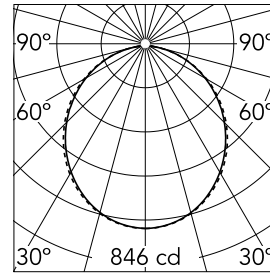

### Optical

<b>Lighting type</b>	Direct
<b>LED type</b>	Top LED
<b>Light distribution</b>	Symmetric
<b>Optical type</b>	Diffused light
<b>Beam angle (°)</b>	110
<b>Beam angle C90-270 (°)</b>	110

<b>Beam Angle: 107°</b>		
<b>h(m)</b>	<b>E(lx)</b>	<b>D(m)</b>
1	846	2.63
2	211	5.26
3	94	7.90
4	53	10.53
5	34	13.16

### Physical

<b>Color</b>	Anodized Grey	<b>Length (mm)</b>	1970
<b>Orientation</b>	Fixed		
<b>Trim</b>	yes		
<b>Recessed depth (mm)</b>	120		
<b>Weight (kg)</b>	4.48		