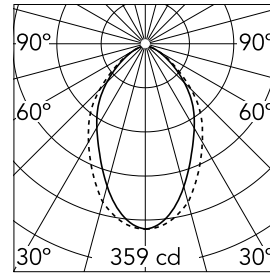

### Optical

<b>Lighting type</b>	Direct
<b>LED type</b>	Top LED
<b>Light distribution</b>	Symmetric
<b>Optical type</b>	Diffused light
<b>Beam angle (°)</b>	76
<b>Beam angle C90-270 (°)</b>	64

<b>Beam Angle:</b>	75°		
<b>h(m)</b>	<b>E(lx)</b>	<b>D(m)</b>	
1	359	1.25	
2	90	2.50	
3	40	3.76	
4	22	5.01	
5	14	6.26	

### Physical

<b>Color</b>	White
<b>Orientation</b>	Fixed
<b>Recessed depth (mm)</b>	120
<b>Weight (kg)</b>	1.28
<b>Length (mm)</b>	565